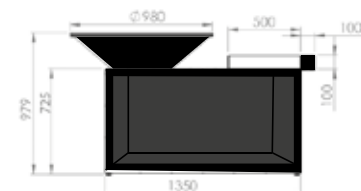

Peso

Base	78 kg	Cono	22 kg	Plancha	55 kg	Tabla	8,6 kg	Bandeja de utensilios	3 kg