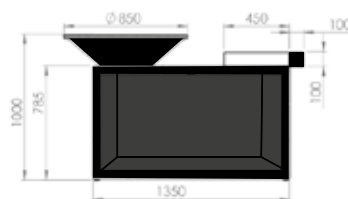

Dimensiones

Base	45 x 135 x 78 cm
Cono	Ø 82 x 23,5 cm
Plancha	Ø 85 x 1,2 cm
Orificio de la plancha	Ø 40 x 1,2 cm
Ancho de la plancha	22,5 x 1,2 cm
Tabla	45 x 45 x 10 cm
Bandeja de utensilios	15 x 45 x 10 cm

Material

Base	Acero lacado en negro
Cono	Acero corten lacado en negro
Plancha	Acero negro
Tabla	Madera de caucho y cerámica gris oscuro o claro
Bandeja de utensilios	Acero lacado en negro

Dimensiones

Base	50 x 135 x 73 cm
Cono	Ø 95 x 29 cm
Plancha	Ø 98 x 1,2 cm
Orificio de la plancha	Ø 50 x 1,2 cm
Ancho de la plancha	24 x 1,2 cm
Tabla	50 x 50 x 10 cm
Bandeja de utensilios	15 x 50 x 10 cm

Peso total

Madera de caucho	167 kg
Cerámica gris oscuro/claro	169 kg

Almacenaje

± 0,3 m³ de madera

- Código EAN 7436933035056
- Código EAN 7112132589599
- Código EAN 7112138290239

OFYR ISLAND BLACK 85-100

Peso

Base	75 kg	Cono	16 kg	Plancha	44 kg	Tabla	7,5 kg	Bandeja de utensilios	2,7 kg
------	-------	------	-------	---------	-------	-------	--------	-----------------------	--------

OFYR ISLAND BLACK 100-100