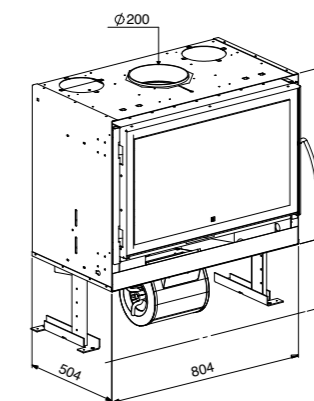

DESIGN 800 GREEN

1. → EFFECTIVE POWER
2. > WITH VENTILATION :
     MINI : 8 KW / MAXI : 15 KW
   - > WITHOUT REQUIRING VENTILATION :
     MINI : 6 KW / MAXI : 13 KW
3. EFFICIENCY : 76%
4. → POTENCIA EFECTIVA
5. > CON VENTILACIÓN :
     MINI : 8 KW / MAXI : 15 KW
   - > SIN VENTILACIÓN :
     MINI : 6 KW / MAXI : 13 KW
6. RENDIMIENTO : 76%