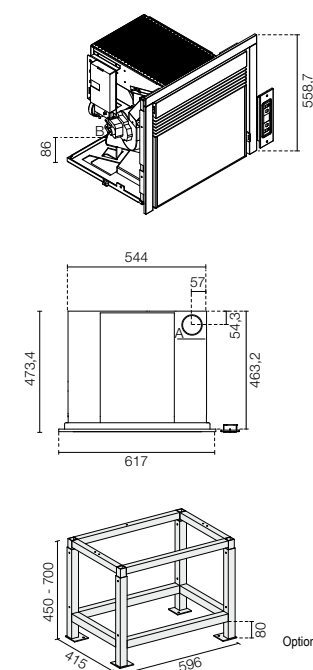

OPTIONAL:

- trespolo