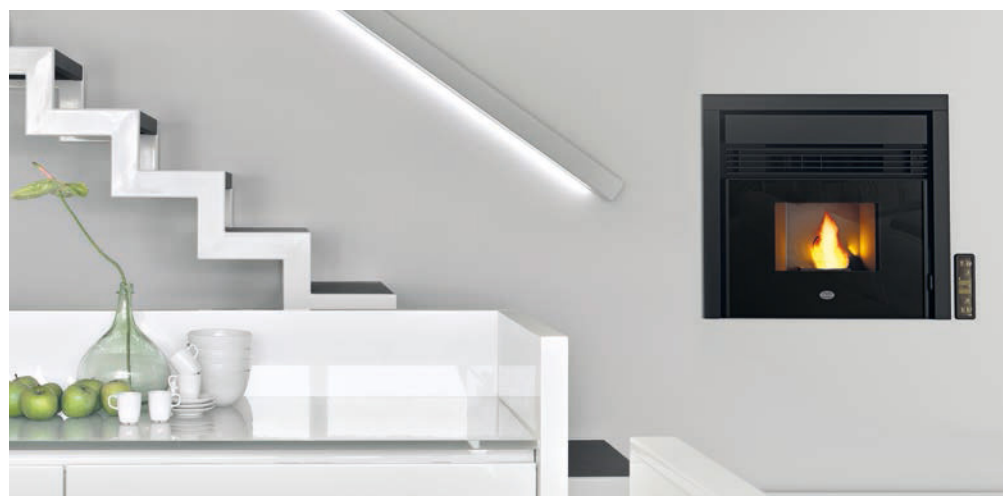

ES La potencia de los pequeños

Cuando en un pequeño espacio se encierran modernidad y estilo, nos encontramos ante un objeto que sabe amueblar la casa con pocos detalles y mucho carácter. Cerino es un insertable de pellet de tamaño reducido pero de gran potencia que calienta hasta 150 mc. Con su línea esencial se adapta a todos los espacios y a todos los estilos de amueblamiento. Es fácil de cargar porque el cajón para cargar el depósito se abre con un simple gesto y el pellet se desliza suavemente a lo largo de la base inclinada.

SLO Moč majhnih

Ko se v majhnem prostoru združita sodobnost in slog, smo priča izdelku, ki zna opremiti dom z majhnimi podrobnostmi in obilico značaja. Cerino je vgradna kaminska peč na pelete, majhnih dimenzij, vendar z veliko močjo. Ogreje do 150 m³, s svojimi preprostimi linijami se prilagodi vsem prostorom in vsem načinom opremljanja. Polnjenje je enostavno, predal za polnjenje zalogovnika se odpre s preprostim gibom in peleti nežno zdrsnejo po nagnjeni površini.