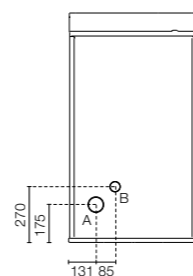

Elena 7,5 kW

IT L'eleganza che rapisce lo sguardo

Compatta, solida e con profondità ridotta al massimo, il frontale in vetro riflettente da 8 mm dona un tocco di eleganza. L'innovativo sistema offre la possibilità di convogliare l'aria calda, a seconda dell'esigenza, frontalmente o superiormente.

GB Elegance that catches your eye

A 6 kW power, strong, compact stove with minimum depth measures, with an 8 mm reflecting glass ornamental mantelpiece giving it a touch of elegance. An innovative system offers the possibility of conveying hot air from the front or back sides, according to needs.

FR L'élégance qui ravit le regard

Poêle fiable et compact de puissance 6 kW, profondeur réduite au maximum. La partie en verre réfléchissant (épaisseur 8 mm) lui donne un aspect élégant. Il est possible de diriger la sortie d'air chaud vers l'avant ou vers le haut du poêle.

DE Eleganz, die den Blick einfängt

6 kW, kompakt, stabil, eine Bautiefe, die auf ein minimales Mass beschränkt wurde. Die Frontscheibe aus einem 8 mm starkem, reflektierendem Glas, verleiht dem Ofen einen Hauch von Eleganz. Eine innovative Technik erlaubt eine Verteilung der Warmluft, je nach Bedarf, ueber die Vorderoder Oberseite.

ES La elegancia que captura la mirada

Es compacta, resistente y con una profundidad reducida al mínimo. El frontal en vidrio reflectante de 8 mm le aporta un toque de elegancia. El innovador sistema ofrece la posibilidad de transportar el aire caliente, según las necesidades, frontal o superiormente.

SLO Eleganca, ki krade poglede

Kompaktnost, čvrstost in najmanjša možna globina; sprednja stran iz 8 mm zrcalnega stekla ji daje pridih eleganc. Glede na zahteve pa inovativni sistem ponuja možnost usmerjanja vročega zraka naprej ali navzgor.

ELENA 7,5 kW: