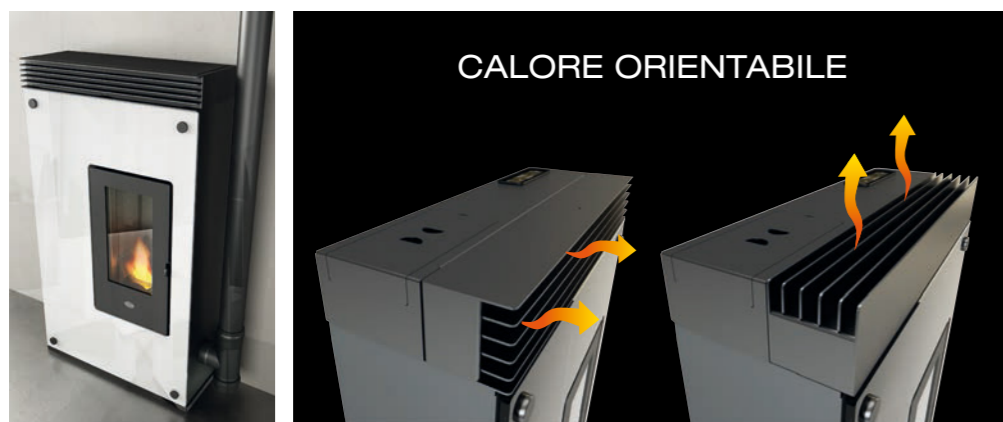

Poêle fiable et compact de puissance 6 kW, profondeur réduite au maximum. La partie en verre réfléchissant (épaisseur 8 mm) lui donne un aspect élégant. Il est possible de diriger la sortie d'air chaud vers l'avant ou vers le haut du poêle.

DE Eleganz, die den Blick einfängt

6 kW, kompakt, stabil, eine Bautiefe, die auf ein minimales Mass beschränkt wurde. Die Frontscheibe aus einem 8 mm starkem, reflektierendem Glas, verleiht dem Ofen einen Hauch von Eleganz. Eine innovative Technik erlaubt eine Verteilung der Warmluft, je nach Bedarf, ueber die Vorderoder Oberseite.

ES La elegancia que captura la mirada

Es compacta, resistente y con una profundidad reducida al mínimo. El frontal en vidrio reflectante de 8 mm le aporta un toque de elegancia. El innovador sistema ofrece la posibilidad de transportar el aire caliente, según las necesidades, frontal o superiormente.

SLO Eleganca, ki krade poglede

Kompaktnost, čvrstost in najmanjša možna globina; sprednja stran iz 8 mm zrcalnega stekla ji daje pridih eleganc. Glede na zahteve pa inovativni sistem ponuja možnost usmerjanja vročega zraka naprej ali navzgor.

ELENA 7,5 kW:

- max 7,5 kW - min 3,4 kW
- max 6,5 kW - min 3 kW
- Pmax 88,5% - Pmin 90,5%
- Pmax 0,010% - Pmin 0,028%
- max 1,57 kg/h - min 0,7 kg/h
- 12 kg
- 70 - 150 mc
- lato: 30 cm
  retro: 10 cm
  fronte: 100 cm
- 230V - 50 Hz
- 360 W
- L 63 x P 23 x H 112
- 78,4 kg
- acciaio
- EN14785
  BlmSchV
  15a B-VG
  LRV/VKF

OPTIONAL:

- telecomando
- pedana protezione

COLORI VETRO

VETRO
NERO

VETRO
BIANCO

VETRO
RIFLETTENTE
CON INCISIONI