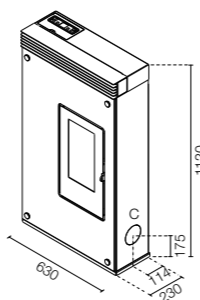

Elena 7,5 kW

IT L'eleganza che rapisce lo sguardo

Compatta, solida e con profondità ridotta al massimo, il frontale in vetro riflettente da 8 mm dona un tocco di eleganza. L'innovativo sistema offre la possibilità di convogliare l'aria calda, a seconda dell'esigenza, frontalmente o superiormente.

GB Elegance that catches your eye

A 6 kW power, strong, compact stove with minimum depth measures, with an 8 mm reflecting glass ornamental mantelpiece giving it a touch of elegance. An innovative system offers the possibility of conveying hot air from the front or back sides, according to needs.

FR L'élégance qui ravit le regard

Poêle fiable et compact de puissance 6 kW, profondeur réduite au maximum. La partie en verre réfléchissant (épaisseur 8 mm) lui donne un aspect élégant. Il est possible de diriger la sortie d'air chaud vers l'avant ou vers le haut du poêle.

DE Eleganz, die den Blick einfängt

6 kW, kompakt, stabil, eine Bautiefe, die auf ein minimales Mass beschränkt wurde. Die Frontscheibe aus einem 8 mm starkem, reflektierendem Glas, verleiht dem Ofen einen Hauch von Eleganz. Eine innovative Technik erlaubt eine Verteilung der Warmluft, je nach Bedarf, ueber die Vorderoder Oberseite.

ES La elegancia que captura la mirada

Es compacta, resistente y con una profundidad reducida al mínimo. El frontal en vidrio reflectante de 8 mm le aporta un toque de elegancia. El innovador sistema ofrece la posibilidad de transportar el aire caliente, según las necesidades, frontal o superiormente.

SLO Eleganca, ki krade poglede

Kompaktnost, čvrstost in najmanjša možna globina; sprednja stran iz 8 mm zrcalnega stekla ji daje pridih eleganc. Glede na zahteve pa inovativni sistem ponuja možnost usmerjanja vročega zraka naprej ali navzgor.

ELENA 7,5 kW: